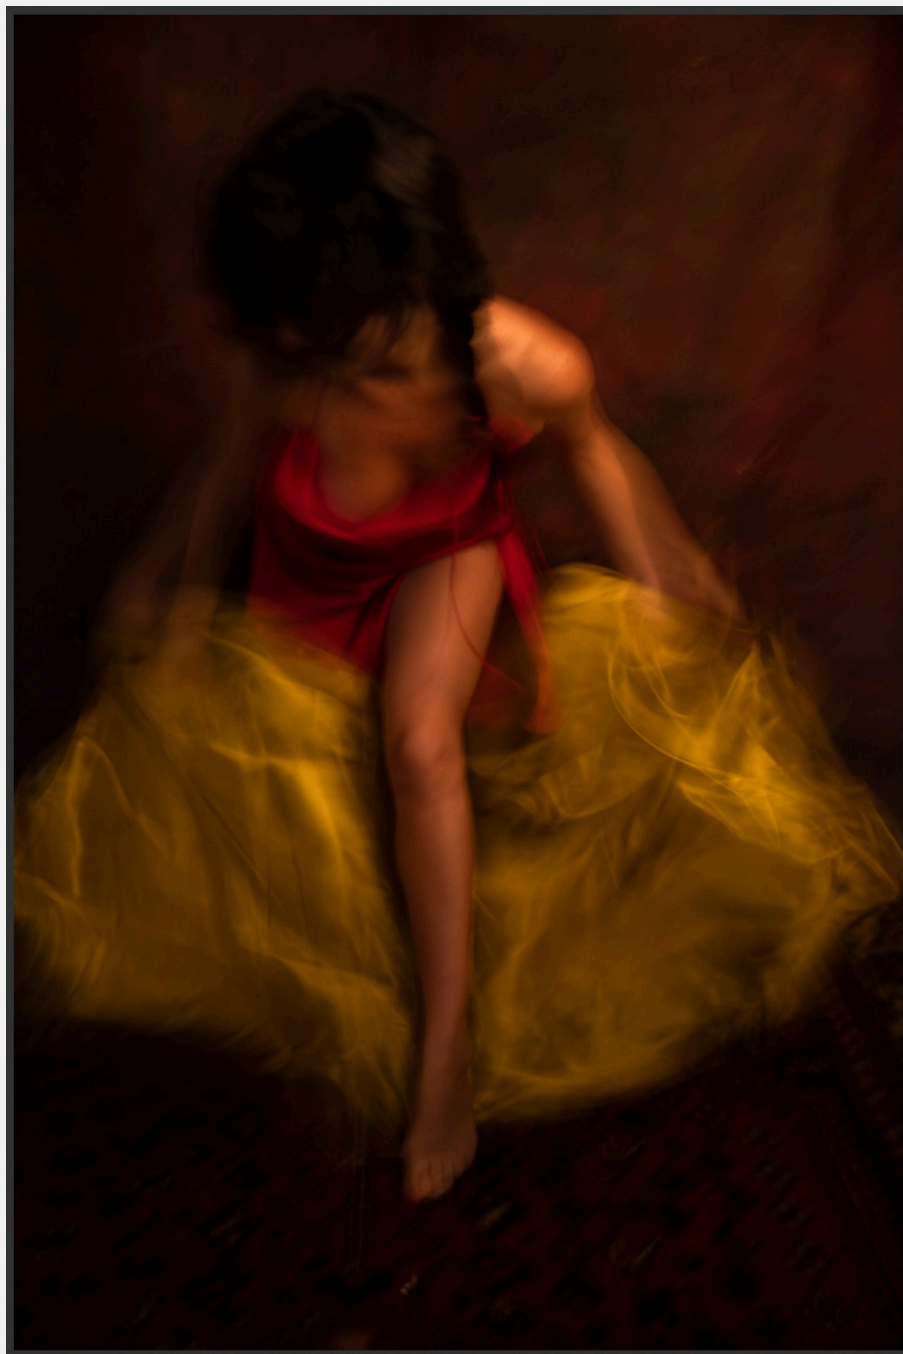

CATÁLOGO
"CATALOG"

TUDO QUE BROTA.ARTE
convida ANA QUINTELLAs

BROTA.ART
invites ANA QUINTELLA

THALITA, 2023

FOTOGRAFIA IMPRESSA COM PIGMENTO MINERAL
SOBRE CANVAS - 100X70 CM